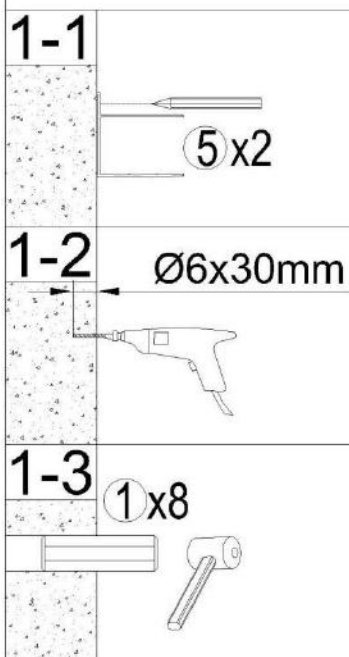

Installation

	L
1000	950-990
1200	1150-1190