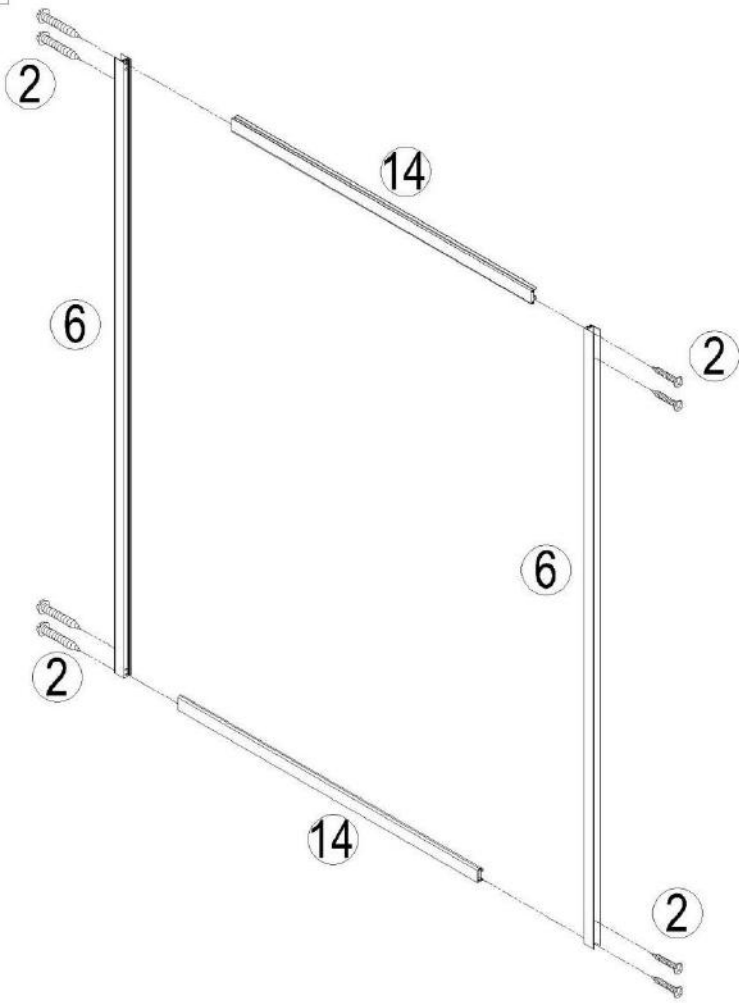

Parts / Diagrams

1  D6x30 8Pcs	2  ST4X30 16Pcs	3  ST4X12 12Pcs	4  RA-09Y07 16Pcs	5  RA-09W02 2Pcs	6  RA-09W07 2Pcs	7 1760mm  RA-09Z11 1Pcs
8 1824mm  RA-09Z11 1Pcs	9  RA-09X09 1Pcs	10  RA-09X09 1Pcs	11  RA-09X10 2Pcs	12  RA-09Y14 2Pcs	13  RA-09X11 2Pcs	14  RA-09Z12 2Pcs
15 + 16  RA-09Z12 1Pcs RA-09Z04 1Pcs	17  RA-09Z16 1Pcs	18  RA-09Y16 1Pcs	19  RA-09Y15 1Pcs	20  RA-09X11 1Pcs		

Tools required (Tools not provided)

Installation

	L
1000	950-990
1200	1150-1190

2

3

3-1

4

4-1

5

5-1

17x1

6

13x2

11x2

Adjustable

Important: